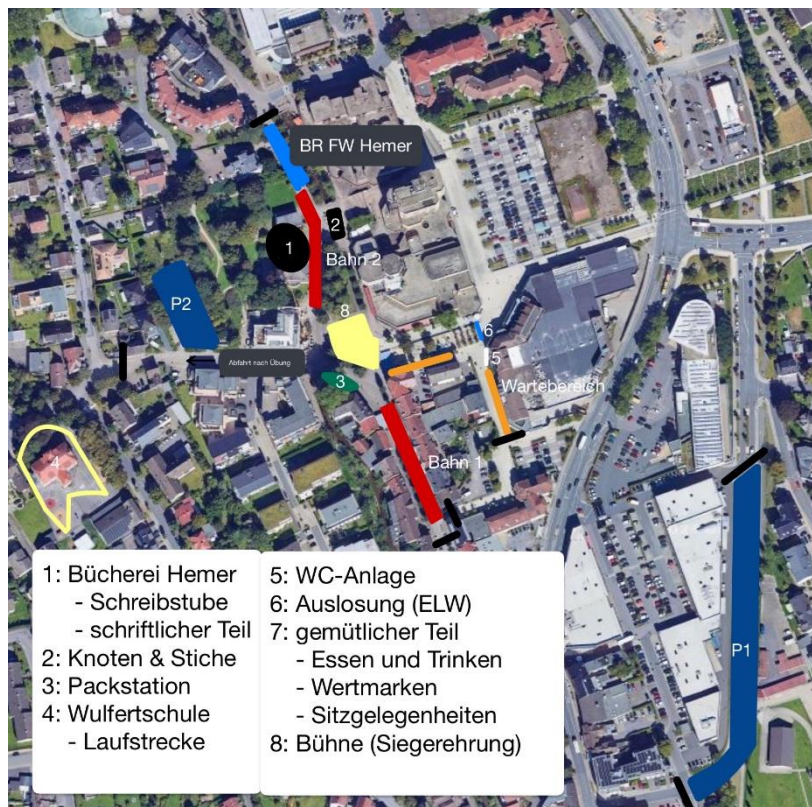

Anfahrt zum Kreisleistungsnachweis 2024 in Hemer

Anfahrt Autobahn (Abfahrt Hemer):

- B7 in Richtung Hemer folgen
- Am Unternehmen INAPA (großer weißer Turm auf der rechten Seite) rechts fahren und im Anschluss auf den linken Fahrstreifen wechseln
- Beschilderung in Richtung Sauerlandpark folgen
- Nach der 8. Ampel (Höhe Fitnessstudio Andre Horn) links fahren (Richtung Polizei Hemer)

Anfahrt aus Iserlohn

- Hauptstr. In Richtung Innenstadt folgen
- An der Ampel Bahnhofstr. / Ostenschlahstr. Rechts abbiegen und im Anschluss rechts in die Seuthestraße fahren.

Parken Fahrzeuge: Im Bereich der Seuthestraße (Polizei Hemer) P1 → hier gilt Einbahnstraßenverkehr!

Der Weg zu Übungsstrecke: Seuthestr. In Fahrtrichtung verlassen, links auf Ostenschlahstr., links auf Bahnhofstraße, hinter der Auffahrt zum Parkdeck von EDEKA Grebenstein rechts fahren (Am Nöllenhof), rechts auf Hademareplatz abbiegen

Die An- und Abfahrtswege werden wir mit roten Pfeilen kennzeichnen.